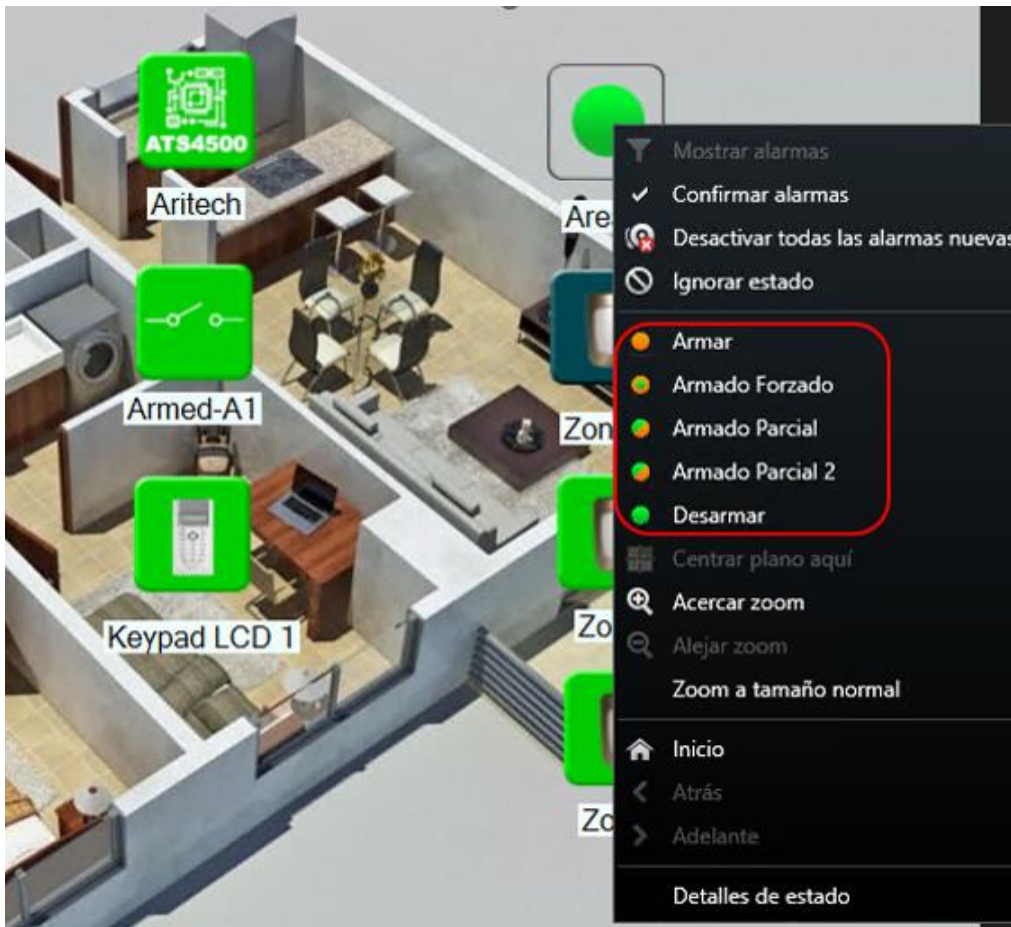

Funciones avanzadas de seguridad: Además de las funciones estándar de armado forzado y armado parcial, nuestro plugin ofrece una serie de características avanzadas para garantizar la máxima seguridad y protección.