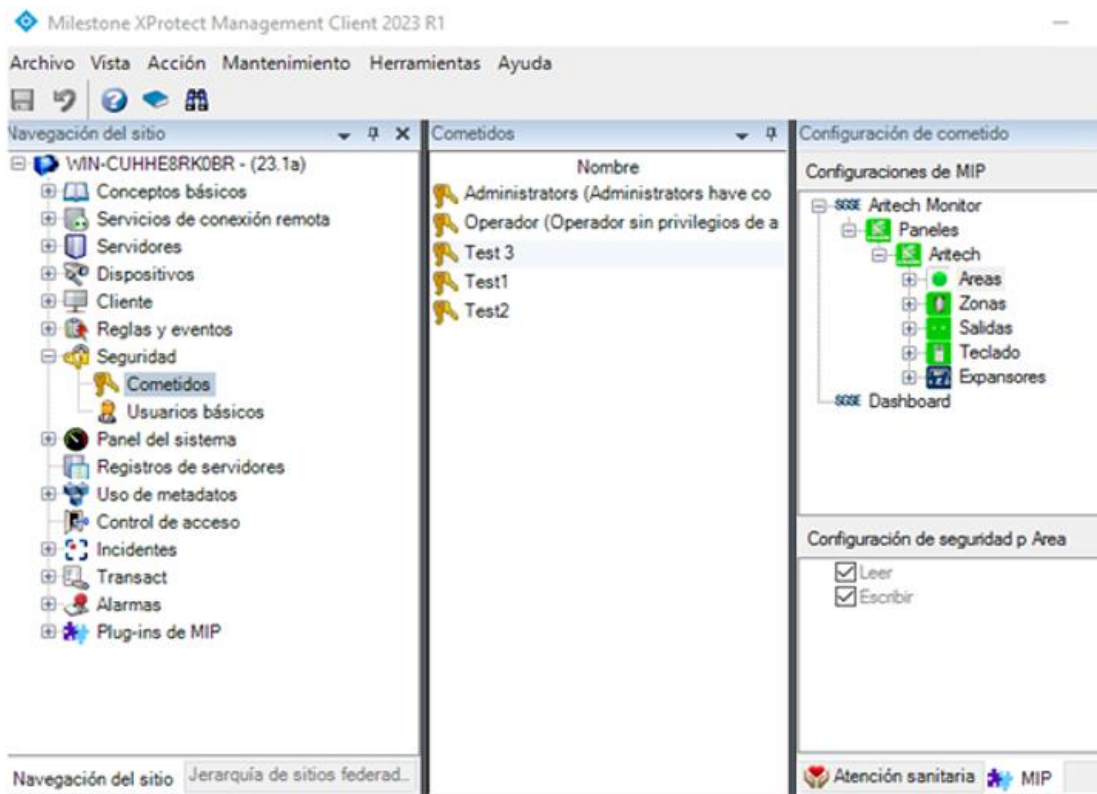

Roles de usuario personalizables: Nuestra solución ofrece la flexibilidad de definir roles de usuario personalizados, lo que permite asignar diferentes niveles de acceso y control según las necesidades específicas de tu organización.