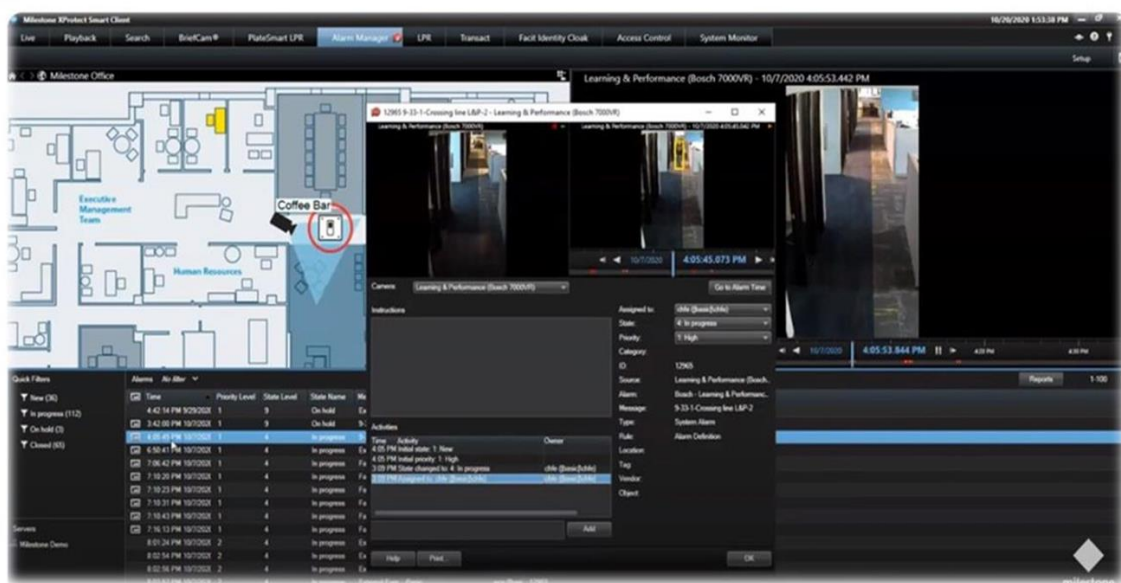

El gestor de alarmas de Milestone: Las alarmas de la integración forman parte del gestor de alarmas de Milestone, lo que proporciona a los operadores toda la información de vídeo de apoyo necesaria para tomar decisiones rápidas y eficientes en caso de intrusión.